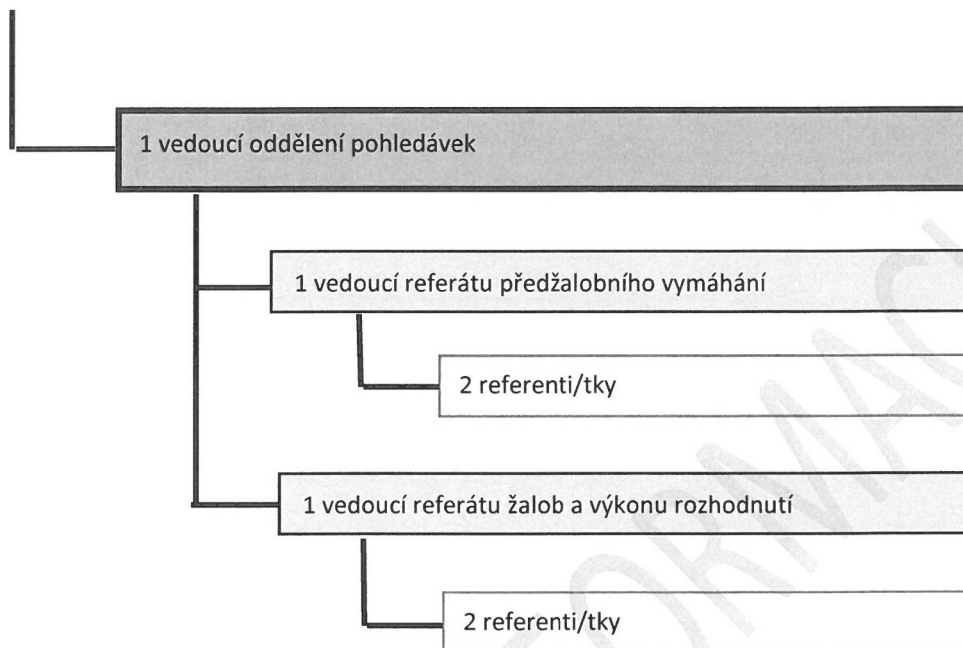

POUZE PRO INFORMACI