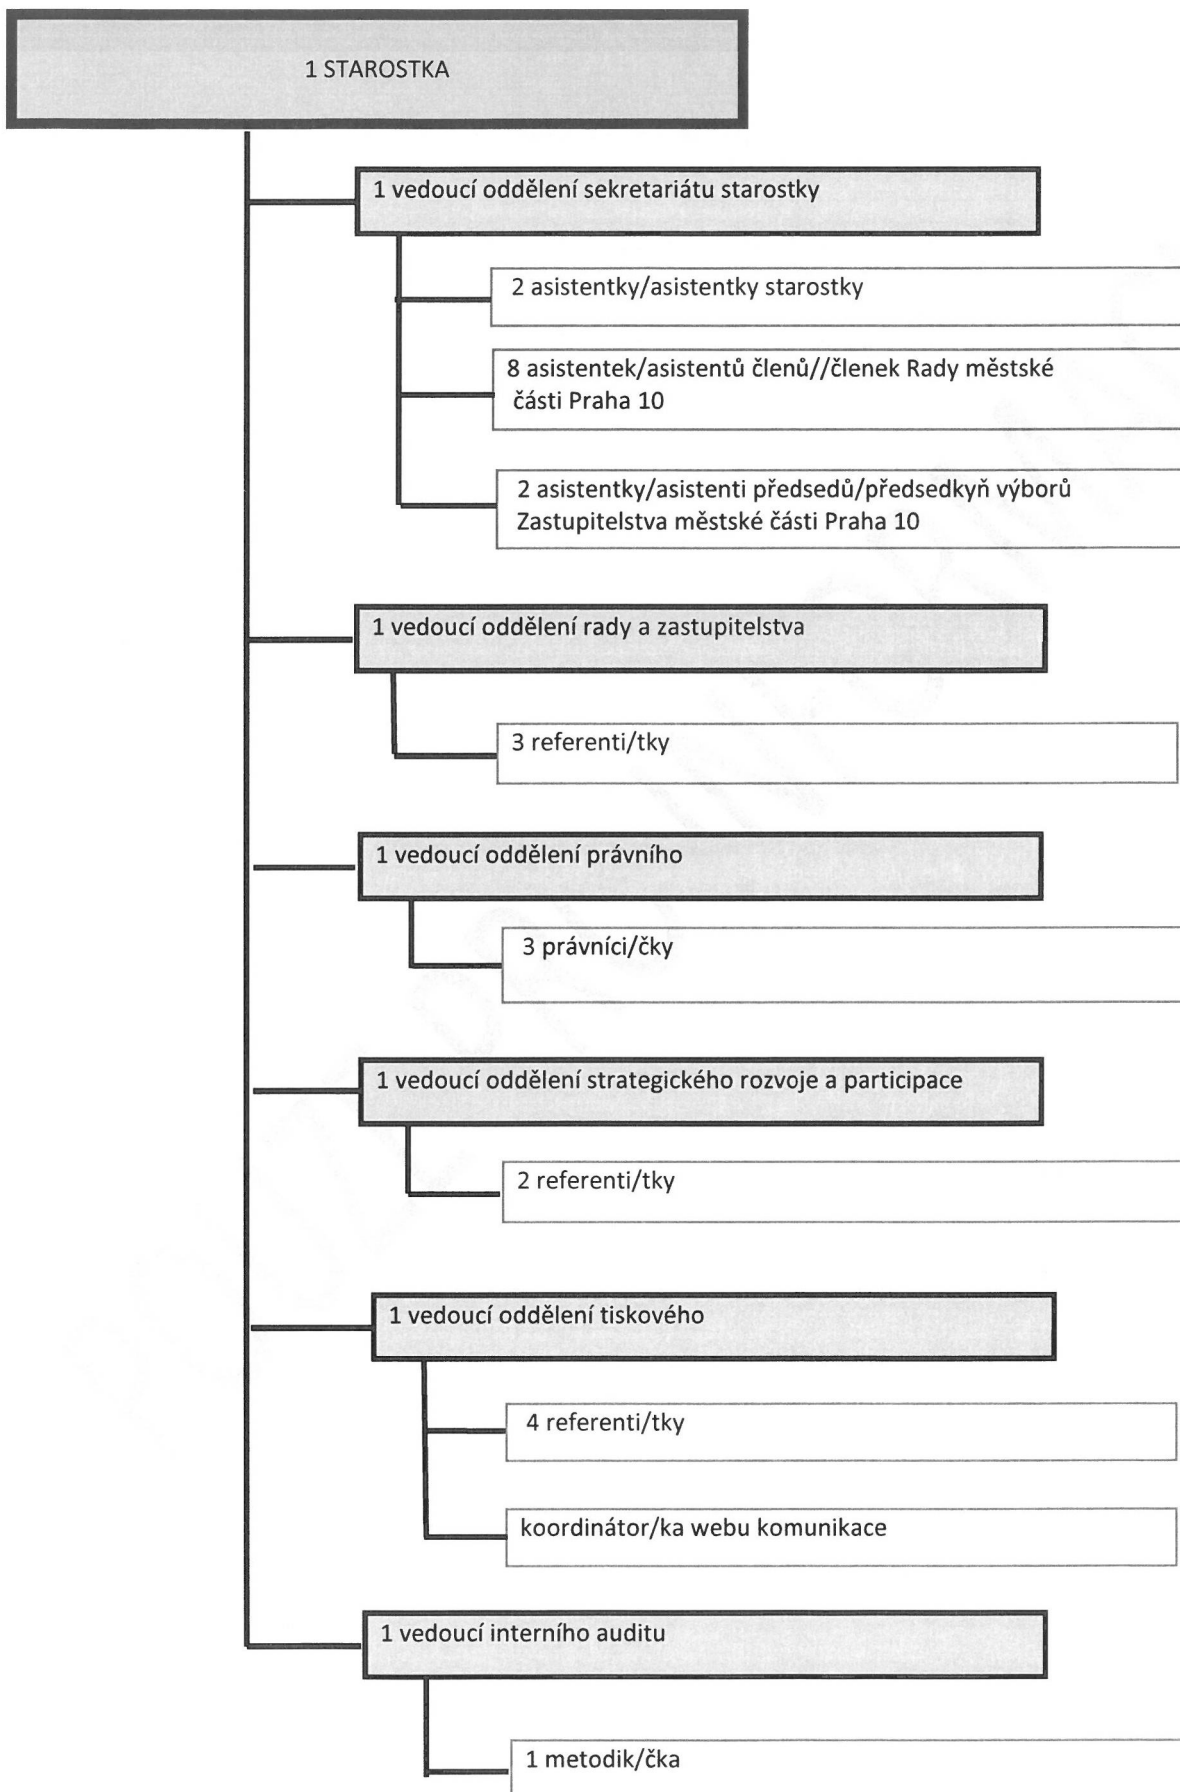

Příloha č. 1

**Organizační struktura ÚMČ a funkční schéma odborů
a zvláštních organizačních složek**

POUŽÍTE PRO INFORMACI

ORGANIZAČNÍ STRUKTURA KANCELÁŘE TAJEMNÍKA (KT)

ORGANIZAČNÍ STRUKTURA KANCELÁŘE STAROSTKY (KS)

ORGANIZAČNÍ STRUKTURA ODBORU BYTŮ A NEBYTOVÝCH PROSTOR (OBN)

POUZE PRO INFORMACI

ORGANIZAČNÍ STRUKTURA ODBORU DOPRAVY (ODO)

POUZE PRO INFORMACI

ORGANIZAČNÍ STRUKTURA ODBORU EKONOMICKÉHO (OEK)

ORGANIZAČNÍ STRUKTURA ODBORU HOSPODÁŘSKÉ SPRÁVY (OHS)

ORGANIZAČNÍ STRUKTURA ODBORU SOCIÁLNÍHO (OSO)

POUZE PRO INFORMACI

ORGANIZAČNÍ STRUKTURA ODBORU STAVEBNÍHO (OST)

ORGANIZAČNÍ STRUKTURA ODBORU ŠKOLSTVÍ (OŠK)

ORGANIZAČNÍ STRUKTURA ODBORU ŽIVNOSTENSKÉHO (OŽI)

ORGANIZAČNÍ STRUKTURA ODBORU ŽIVOTNÍHO PROSTŘEDÍ A ÚZEMNÍHO ROZVOJE (OŽR)