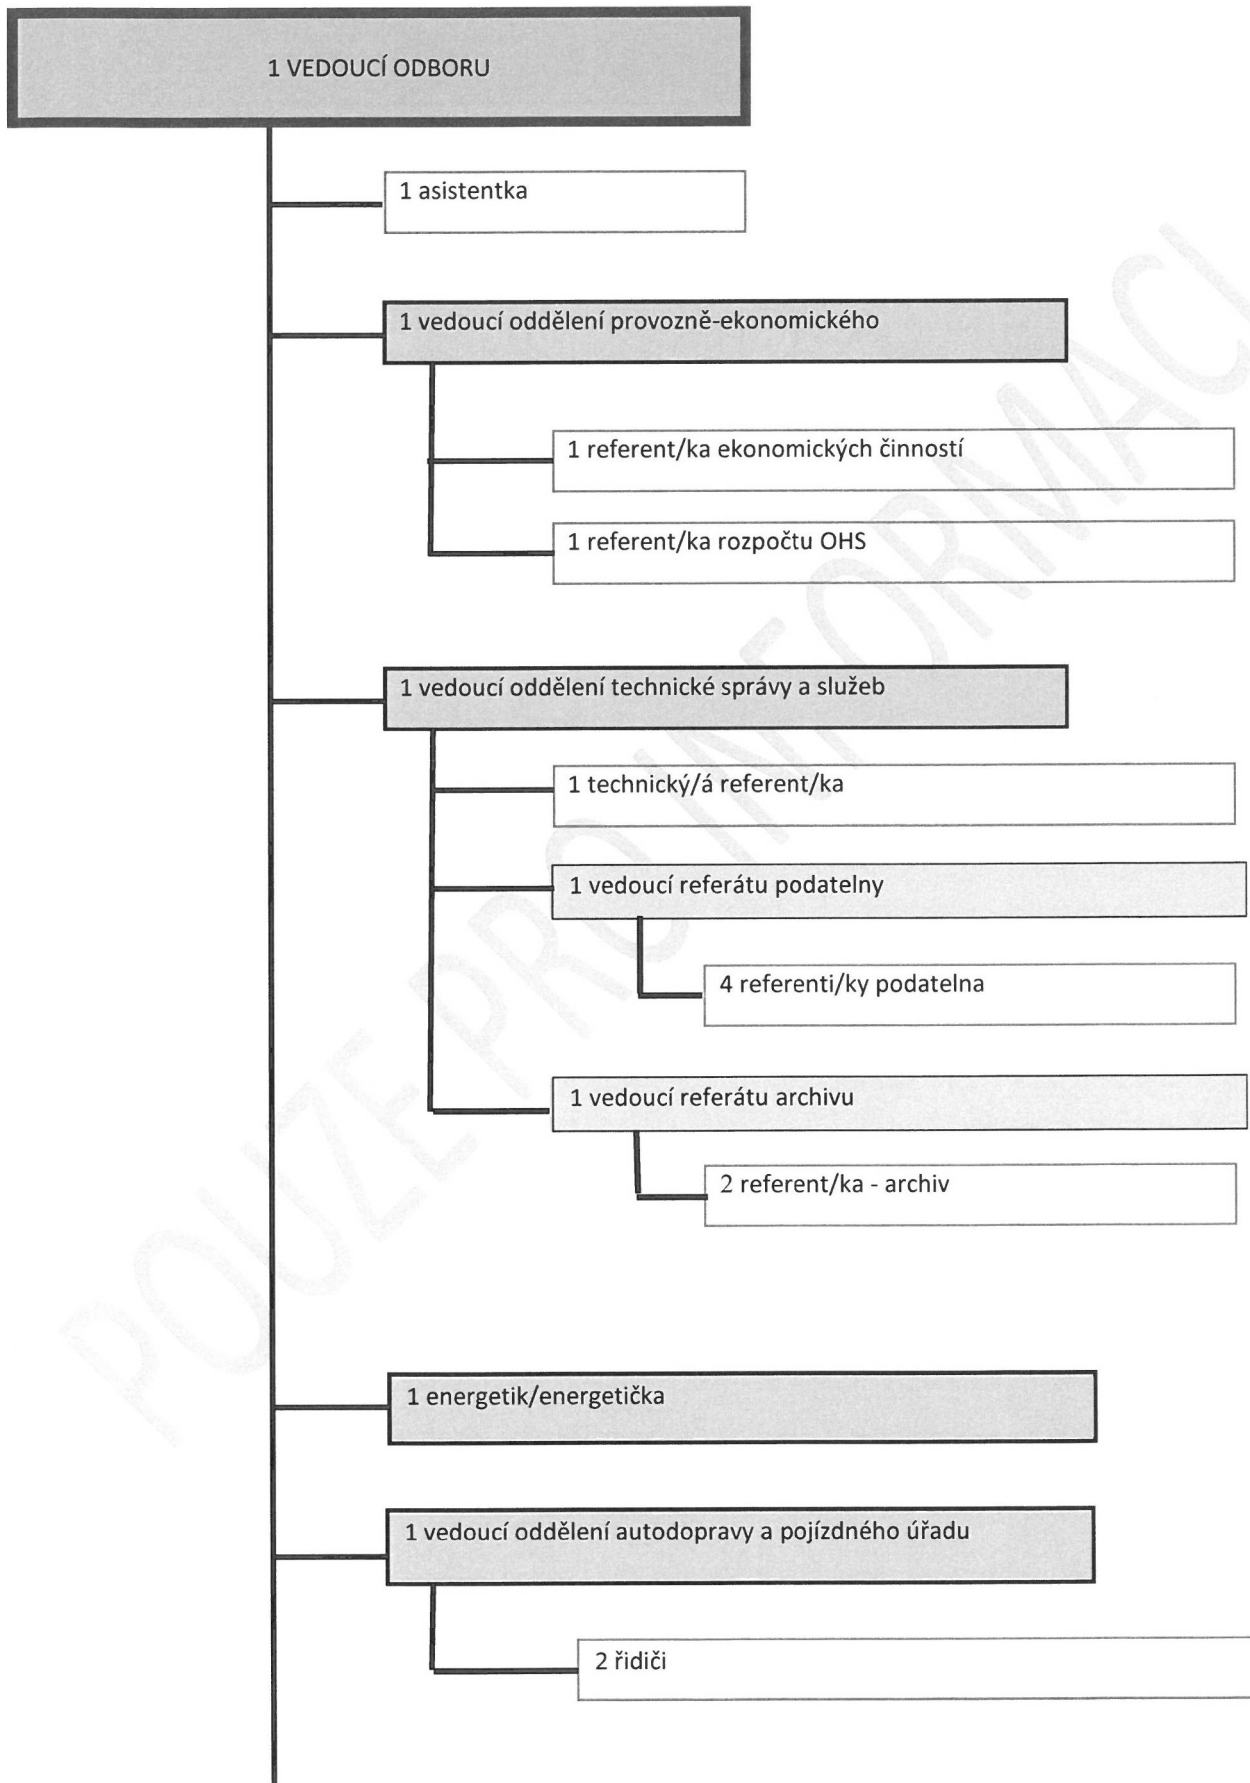

Příloha č. 1

**Organizační struktura ÚMČ a funkční schéma odborů
a zvláštních organizačních složek**

POUŽÍTE PRO INFORMACI

ORGANIZAČNÍ STRUKTURA KANCELÁŘE TAJEMNÍKA (KT)

ORGANIZAČNÍ STRUKTURA KANCELÁŘE STAROSTKY (KS)

ORGANIZAČNÍ STRUKTURA ODBORU BYTŮ A NEBYTOVÝCH PROSTOR (OBN)

POUZE PRO INFORMACI

ORGANIZAČNÍ STRUKTURA ODBORU DOPRAVY (ODO)

POUZE PRO INFORMACI

ORGANIZAČNÍ STRUKTURA ODBORU EKONOMICKÉHO (OEK)

ORGANIZAČNÍ STRUKTURA ODBORU HOSPODÁŘSKÉ SPRÁVY (OHS)

ORGANIZAČNÍ STRUKTURA ODBORU SOCIÁLNÍHO (OSO)

POUZE PRO INFORMACI

ORGANIZAČNÍ STRUKTURA ODBORU STAVEBNÍHO (OST)

ORGANIZAČNÍ STRUKTURA ODBORU ŠKOLSTVÍ (OŠK)

ORGANIZAČNÍ STRUKTURA ODBORU ŽIVNOSTENSKÉHO (OŽI)

ORGANIZAČNÍ STRUKTURA ODBORU ŽIVOTNÍHO PROSTŘEDÍ A ÚZEMNÍHO ROZVOJE (OŽR)