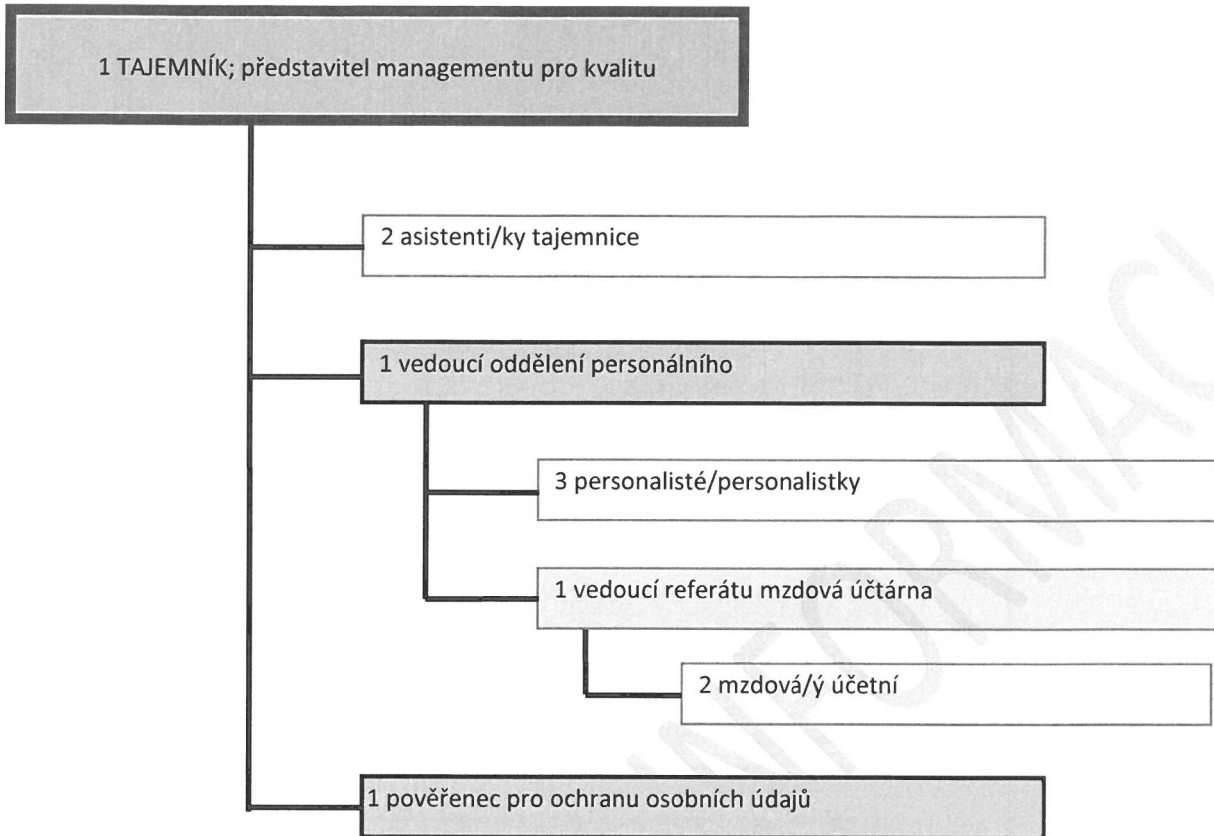

Příloha č. 1

**Organizační struktura ÚMČ a funkční schéma odborů
a zvláštních organizačních složek**

POUŽÍTE PRO INFORMACI

ORGANIZAČNÍ STRUKTURA KANCELÁŘE TAJEMNÍKA (KT)

ORGANIZAČNÍ STRUKTURA KANCELÁŘE STAROSTKY (KS)

ORGANIZAČNÍ STRUKTURA ODBORU ŽIVOTNÍHO PROSTŘEDÍ A ÚZEMNÍHO ROZVOJE (OŽR)