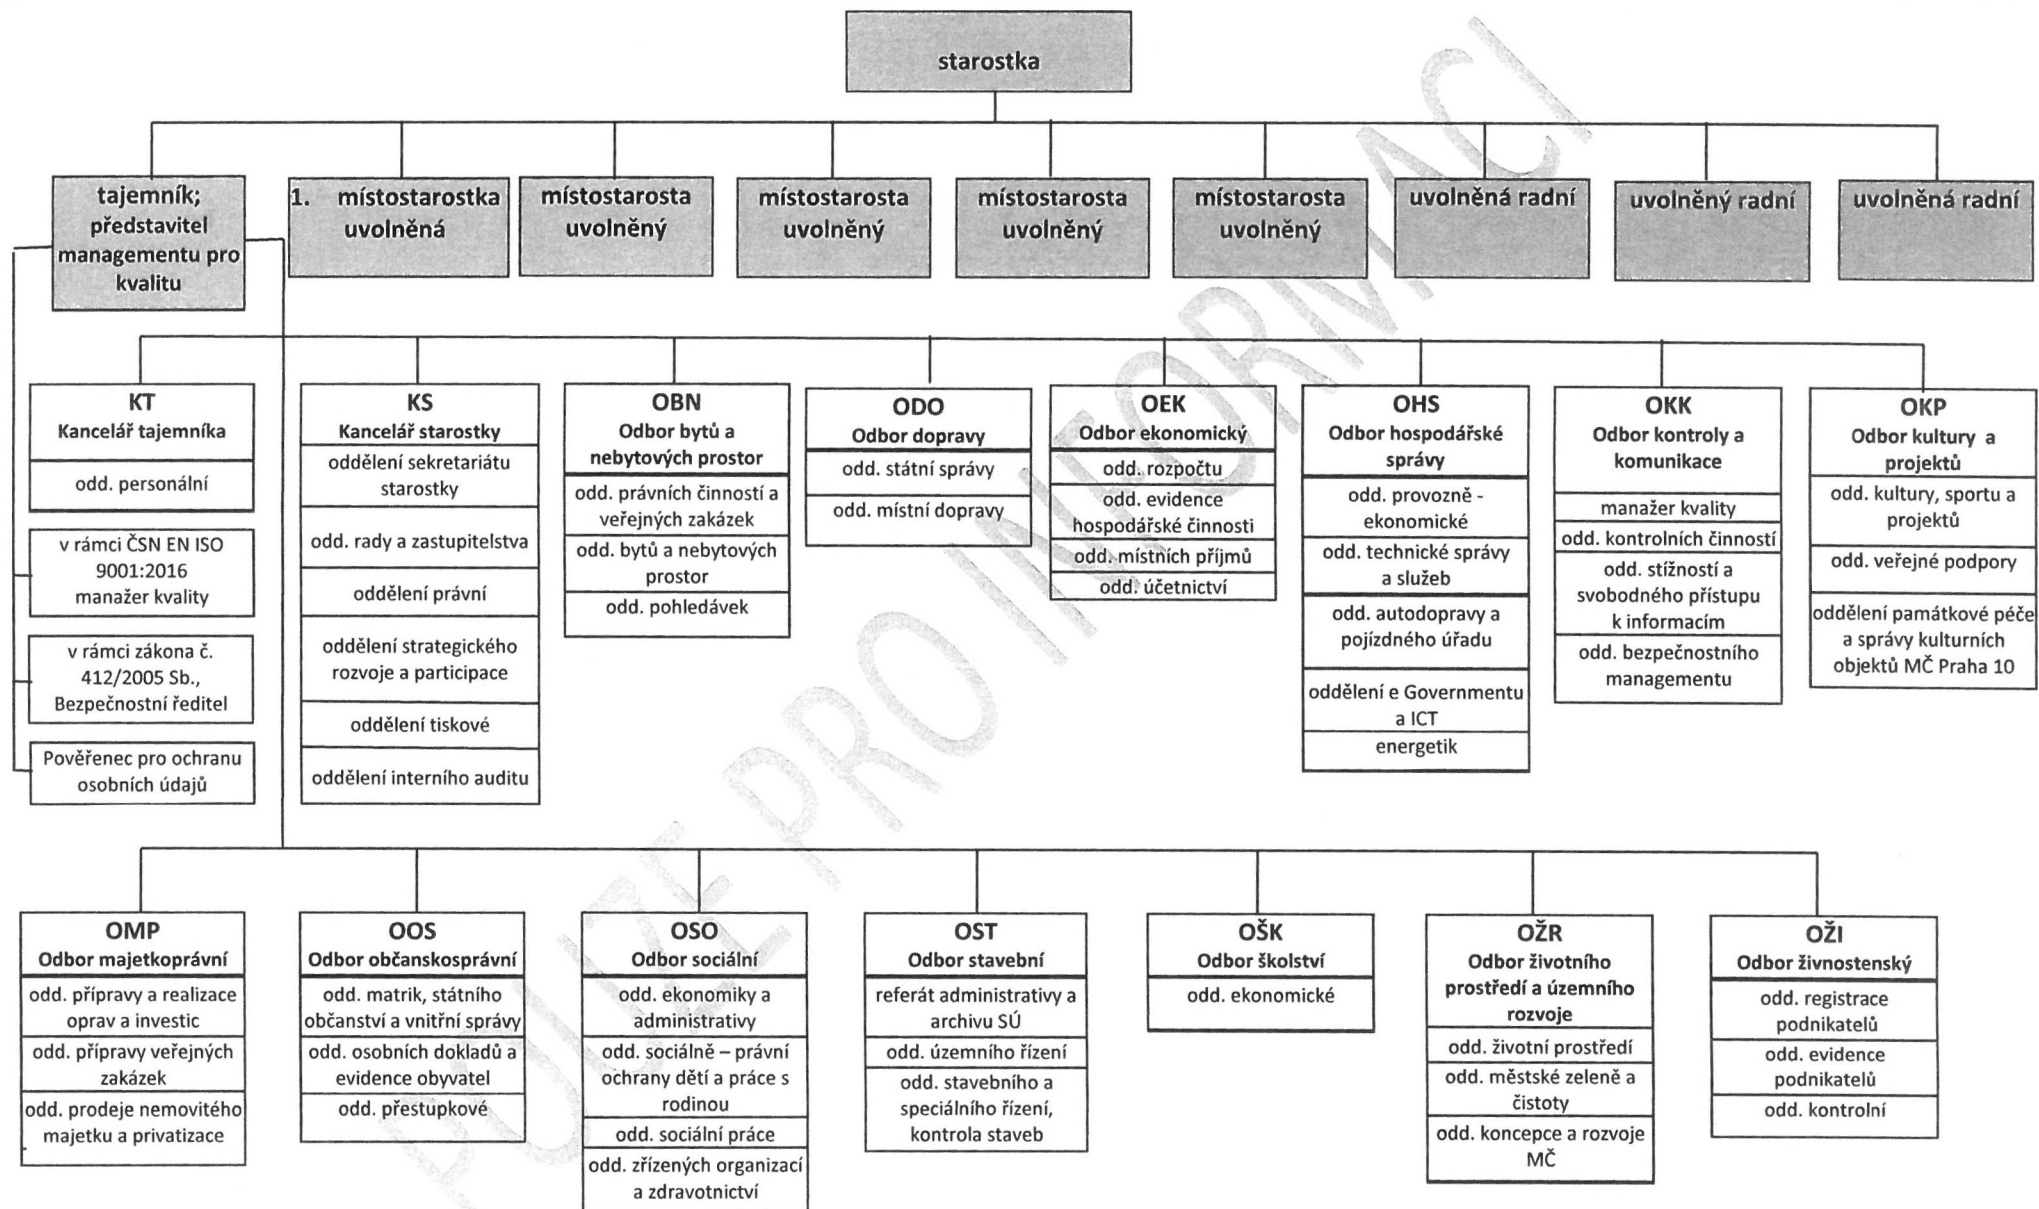

Příloha č. 1

**Organizační struktura ÚMČ a funkční schéma odborů
a zvláštních organizačních složek**

POUŽÍTE PRO INFORMACI

ORGANIZAČNÍ STRUKTURA KANCELÁŘE TAJEMNÍKA (KT)

ORGANIZAČNÍ STRUKTURA KANCELÁŘE STAROSTKY (KS)

ORGANIZAČNÍ STRUKTURA ODBORU BYTŮ A NEBYTOVÝCH PROSTOR (OBN)

POUZE PRO INFORMACI

ORGANIZAČNÍ STRUKTURA ODBORU DOPRAVY (ODO)

POUZE PRO INFORMACI

ORGANIZAČNÍ STRUKTURA ODBORU EKONOMICKÉHO (OEK)

ORGANIZAČNÍ STRUKTURA ODBORU HOSPODÁŘSKÉ SPRÁVY (OHS)

ORGANIZAČNÍ STRUKTURA ODBORU SOCIÁLNÍHO (OSO)

POUZE PRO INFORMACI

ORGANIZAČNÍ STRUKTURA ODBORU STAVEBNÍHO (OST)

ORGANIZAČNÍ STRUKTURA ODBORU ŠKOLSTVÍ (OŠK)

ORGANIZAČNÍ STRUKTURA ODBORU ŽIVNOSTENSKÉHO (OŽI)

ORGANIZAČNÍ STRUKTURA ODBORU ŽIVOTNÍHO PROSTŘEDÍ A ÚZEMNÍHO ROZVOJE (OŽR)