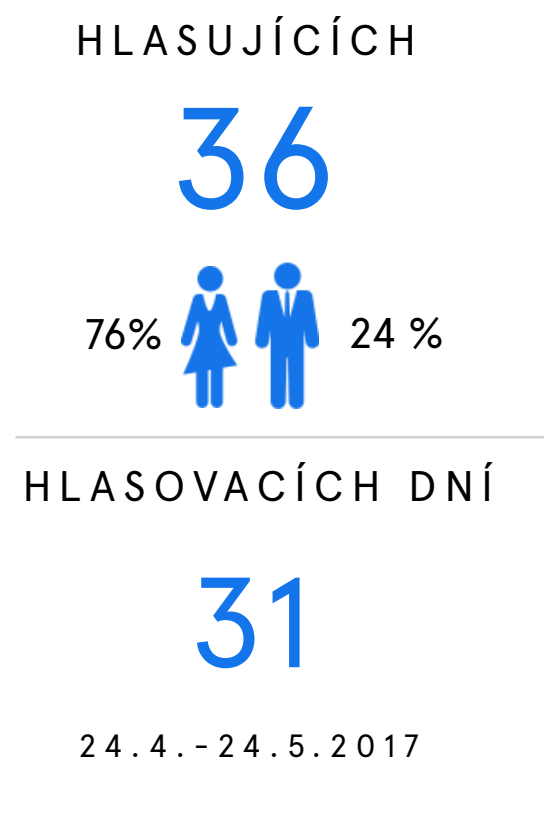

10 PŘÁNÍ PRO PRAHU 10

Sociodemografické údaje – papírové hlasování