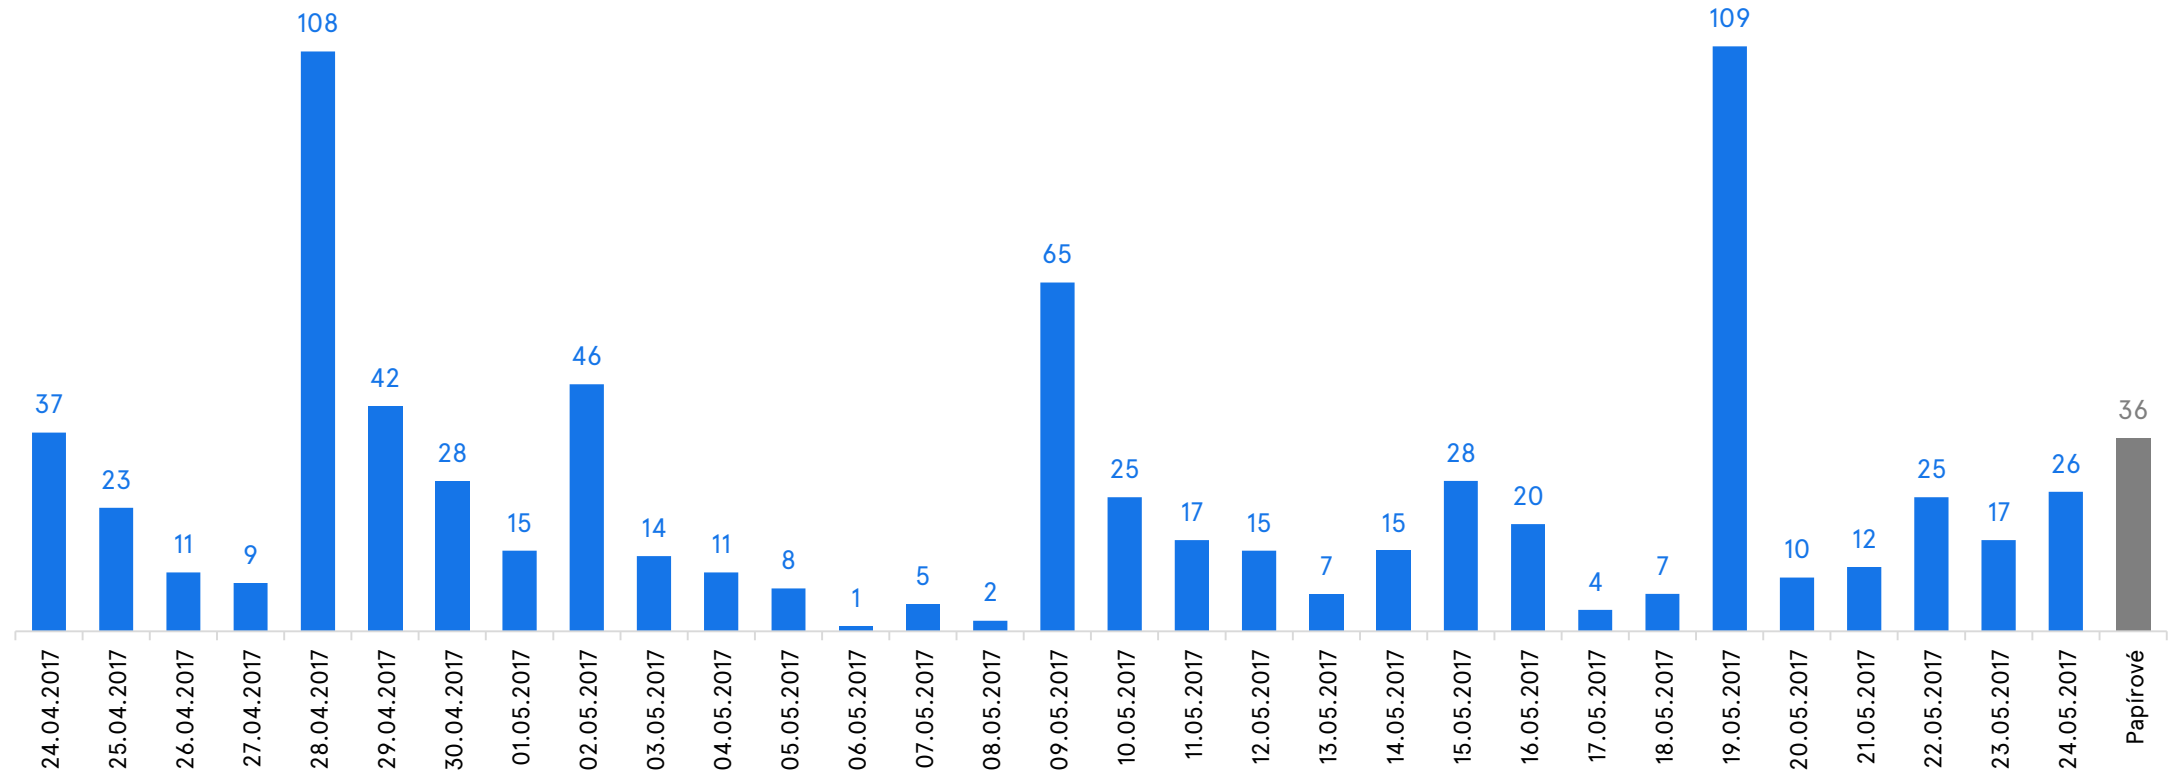

Průběh hlasování