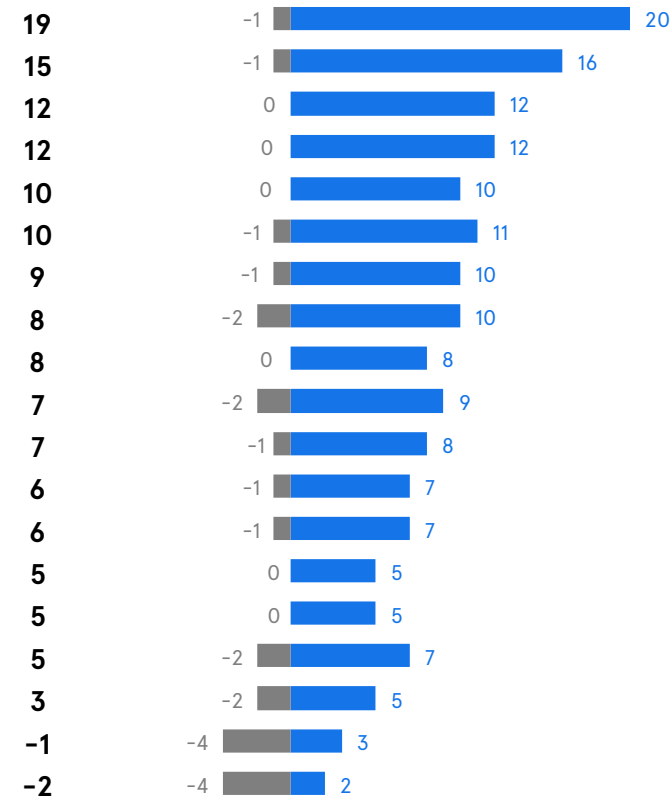

Pořadí dle celkových výsledků (viz čísla v prvním sloupci).

Hlasování prostřednictvím papírových anketních lístků probíhalo v informačních kancelářích úřadu a během Veletrhu sociálních služeb, který se konal dne 17. 5. 2017. Odevzdáno bylo 42 hlasovacích lístků, z toho 6 neplatných.