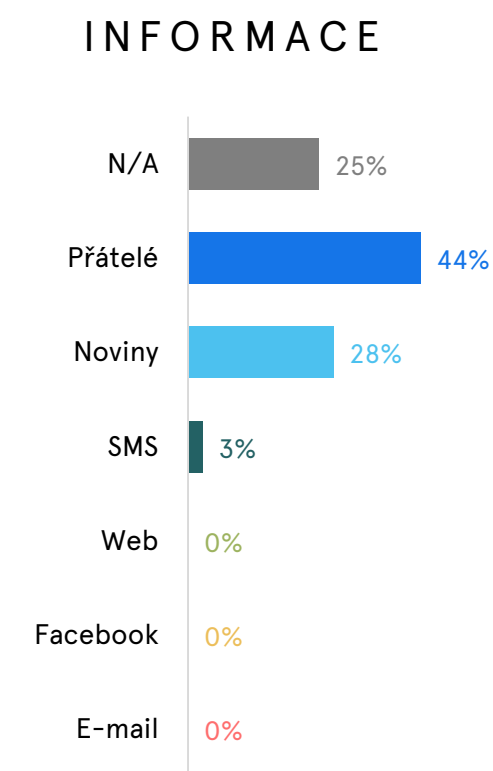

10 PŘÁNÍ PRO PRAHU 10

Sociodemografické údaje – papírové hlasování