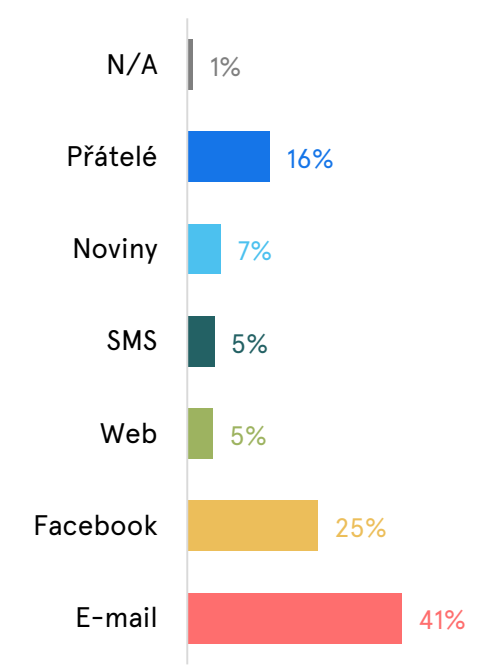

24.4. - 24.5.2017

SMS VERIFIKACE

VĚK

VZDĚLÁNÍ

INFORMACE

10 PŘÁNÍ PRO PRAHU 10

Jaká z následujících přání si přejete zrealizovat ?

1	Přeji si, aby bylo vybudováno více bezpečných stezek pro pěší, cyklostezek a inlinestezek	450	443	7
2	Přeji si zavést nulovou toleranci hazardu	372	357	15
3	Přeji si víc volných sportovních ploch	344	336	8
4	Přeji si, aby byly nádoby na bioodpad pro občany zdarma	343	335	8
5	Chci, aby byla řešena přeplněnost v mateřských školách	338	333	5
6	Přeji si, aby byly ve školách zaváděny nové metody a formy výuky	267	261	6
7	Přeji si vyřešit problematiku krádeží a narkomanů (okolí ul. Holandská)	264	252	12
8	Přeji si prodloužení autobusové linky č. 213 – propojení Malešic a Vršovic	200	194	6
9	Přeji si navýšit kapacitu velkoobjemových kontejnerů	198	186	12
10	Přeji si, aby úřad zadal architektonickou studii na komplexní revitalizaci Starostrašnické	168	170	-2
11	Přeji si rozšíření podjezdu ČD ve Švehlově ulici	128	123	5
12	Přeji si lepší komunikaci radních s veřejností	128	121	7
13	Přeji si zřídit nízkoprahové centrum pro mládež	122	113	9
14	Přeji si vytvoření koncepce rodinné politiky	116	106	10
15	Chci, aby byly pro veřejnost zavedeny kurzy 1. pomoci	85	80	5
16	Přeji si zlepšit prezentaci služeb nabízených neziskovým sektorem a sociálním odborem na soc. sítích	-6	-5	-1
17	Přeji si radniční noviny	-93	-112	19
18	Přeji si reprezentativní sál městské části	-176	-186	10
19	Chci, aby úřad pořádal jednodenní zájezdy pro občany	-224	-227	3

Výsledky elektronického hlasování

Sociodemografické údaje – elektronické hlasování

10 PŘÁNÍ PRO PRAHU 10

Jaká z následujících přání si přejete zrealizovat ? – elektronické hlasování

10 PŘÁNÍ PRO PRAHU 10

SWOT Analýza – elektronické hlasování