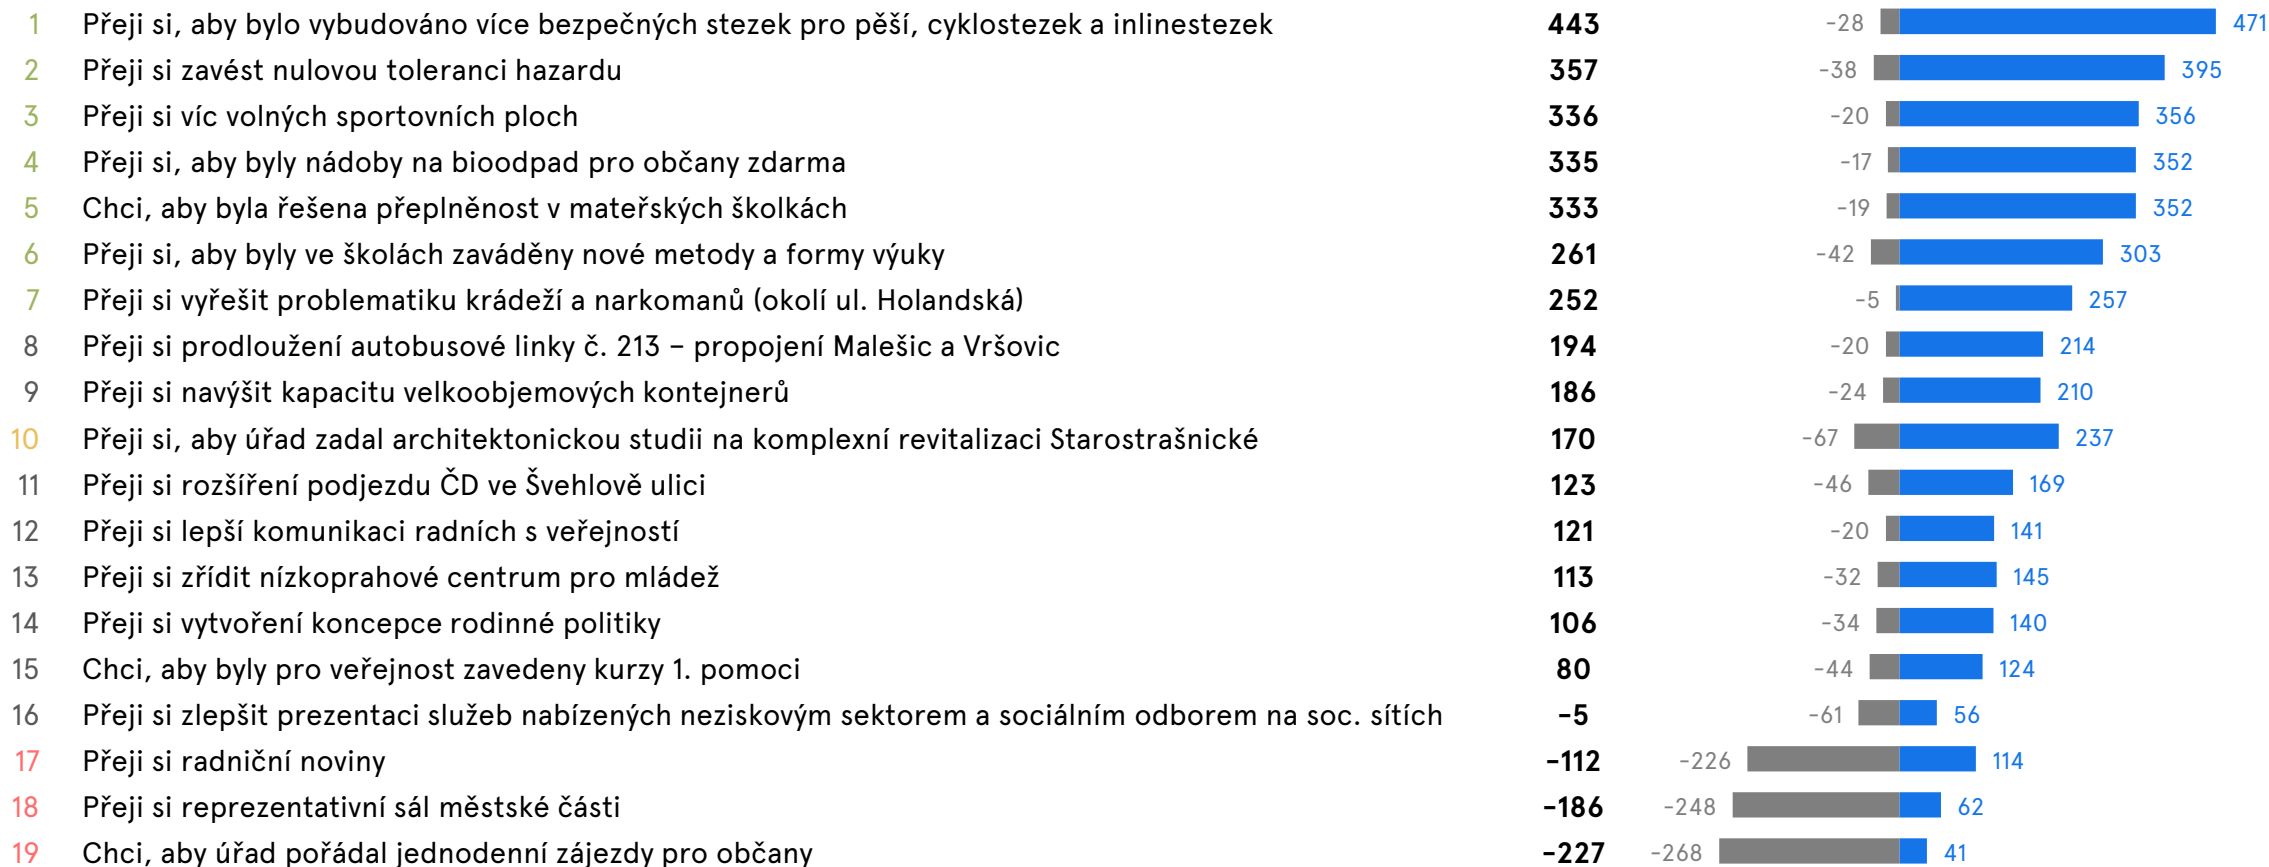

Výsledky elektronického hlasování

Sociodemografické údaje – elektronické hlasování

10 PŘÁNÍ PRO PRAHU 10

Jaká z následujících přání si přejete zrealizovat ? – elektronické hlasování

10 PŘÁNÍ PRO PRAHU 10

SWOT Analýza – elektronické hlasování