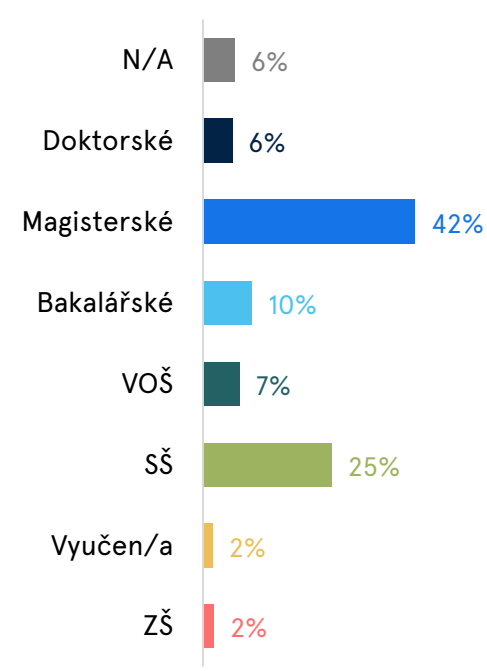

Průběh hlasování

Výsledky

10 PŘÁNÍ PRO PRAHU 10

Sociodemografické údaje

HLASUJÍCÍCH

798

HLASOVACÍCH DNÍ

31

24.4. - 24.5.2017

SMS VERIFIKACE

VĚK

VZDĚLÁNÍ

INFORMACE

10 PŘÁNÍ PRO PRAHU 10

Jaká z následujících přání si přejete zrealizovat ?

1	Přeji si, aby bylo vybudováno více bezpečných stezek pro pěší, cyklostezek a inlinestezek	450	443	7
2	Přeji si zavést nulovou toleranci hazardu	372	357	15
3	Přeji si víc volných sportovních ploch	344	336	8
4	Přeji si, aby byly nádoby na bioodpad pro občany zdarma	343	335	8
5	Chci, aby byla řešena přeplněnost v mateřských školách	338	333	5
6	Přeji si, aby byly ve školách zaváděny nové metody a formy výuky	267	261	6
7	Přeji si vyřešit problematiku krádeží a narkomanů (okolí ul. Holandská)	264	252	12
8	Přeji si prodloužení autobusové linky č. 213 – propojení Malešic a Vršovic	200	194	6
9	Přeji si navýšit kapacitu velkoobjemových kontejnerů	198	186	12
10	Přeji si, aby úřad zadal architektonickou studii na komplexní revitalizaci Starostrašnické	168	170	-2
11	Přeji si rozšíření podjezdu ČD ve Švehlově ulici	128	123	5
12	Přeji si lepší komunikaci radních s veřejností	128	121	7
13	Přeji si zřídit nízkoprahové centrum pro mládež	122	113	9
14	Přeji si vytvoření koncepce rodinné politiky	116	106	10
15	Chci, aby byly pro veřejnost zavedeny kurzy 1. pomoci	85	80	5
16	Přeji si zlepšit prezentaci služeb nabízených neziskovým sektorem a sociálním odborem na soc. sítích	-6	-5	-1
17	Přeji si radniční noviny	-93	-112	19
18	Přeji si reprezentativní sál městské části	-176	-186	10
19	Chci, aby úřad pořádal jednodenní zájezdy pro občany	-224	-227	3

Výsledky elektronického hlasování

Sociodemografické údaje – elektronické hlasování

10 PŘÁNÍ PRO PRAHU 10

Jaká z následujících přání si přejete zrealizovat ? – elektronické hlasování

10 PŘÁNÍ PRO PRAHU 10

SWOT Analýza – elektronické hlasování