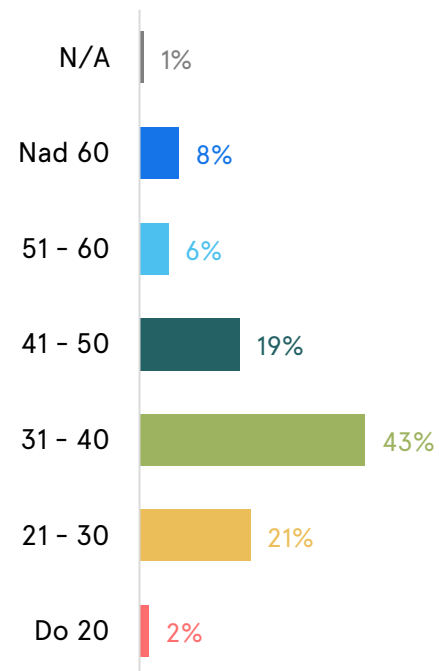

O čem se hlasovalo ?

Na březnovém Fóru Zdravé Prahy 10 definovali přítomní občané problémy, které si přejí změnit. Cílem této ankety bylo určit deset těch, které mají největší prioritu, a jimž má radnice Prahy 10 v blízké budoucnosti věnovat pozornost! V hlasování mohli občané využít 1 až 6 hlasů pozitivních a 0 až 3 hlasy negativní.

Průběh hlasování

Výsledky

10 PŘÁNÍ PRO PRAHU 10

Sociodemografické údaje

HLASUJÍCÍCH

798

HLASOVACÍCH DNÍ

31

24.4. - 24.5.2017

SMS VERIFIKACE

VĚK

VZDĚLÁNÍ

INFORMACE

10 PŘÁNÍ PRO PRAHU 10

Jaká z následujících přání si přejete zrealizovat ?

1	Přeji si, aby bylo vybudováno více bezpečných stezek pro pěší, cyklostezek a inlinestezek	450	443	7
2	Přeji si zavést nulovou toleranci hazardu	372	357	15
3	Přeji si víc volných sportovních ploch	344	336	8
4	Přeji si, aby byly nádoby na bioodpad pro občany zdarma	343	335	8
5	Chci, aby byla řešena přeplněnost v mateřských školách	338	333	5
6	Přeji si, aby byly ve školách zaváděny nové metody a formy výuky	267	261	6
7	Přeji si vyřešit problematiku krádeží a narkomanů (okolí ul. Holandská)	264	252	12
8	Přeji si prodloužení autobusové linky č. 213 – propojení Malešic a Vršovic	200	194	6
9	Přeji si navýšit kapacitu velkoobjemových kontejnerů	198	186	12
10	Přeji si, aby úřad zadal architektonickou studii na komplexní revitalizaci Starostrašnické	168	170	-2
11	Přeji si rozšíření podjezdu ČD ve Švehlově ulici	128	123	5
12	Přeji si lepší komunikaci radních s veřejností	128	121	7
13	Přeji si zřídit nízkoprahové centrum pro mládež	122	113	9
14	Přeji si vytvoření koncepce rodinné politiky	116	106	10
15	Chci, aby byly pro veřejnost zavedeny kurzy 1. pomoci	85	80	5
16	Přeji si zlepšit prezentaci služeb nabízených neziskovým sektorem a sociálním odborem na soc. sítích	-6	-5	-1
17	Přeji si radniční noviny	-93	-112	19
18	Přeji si reprezentativní sál městské části	-176	-186	10
19	Chci, aby úřad pořádal jednodenní zájezdy pro občany	-224	-227	3