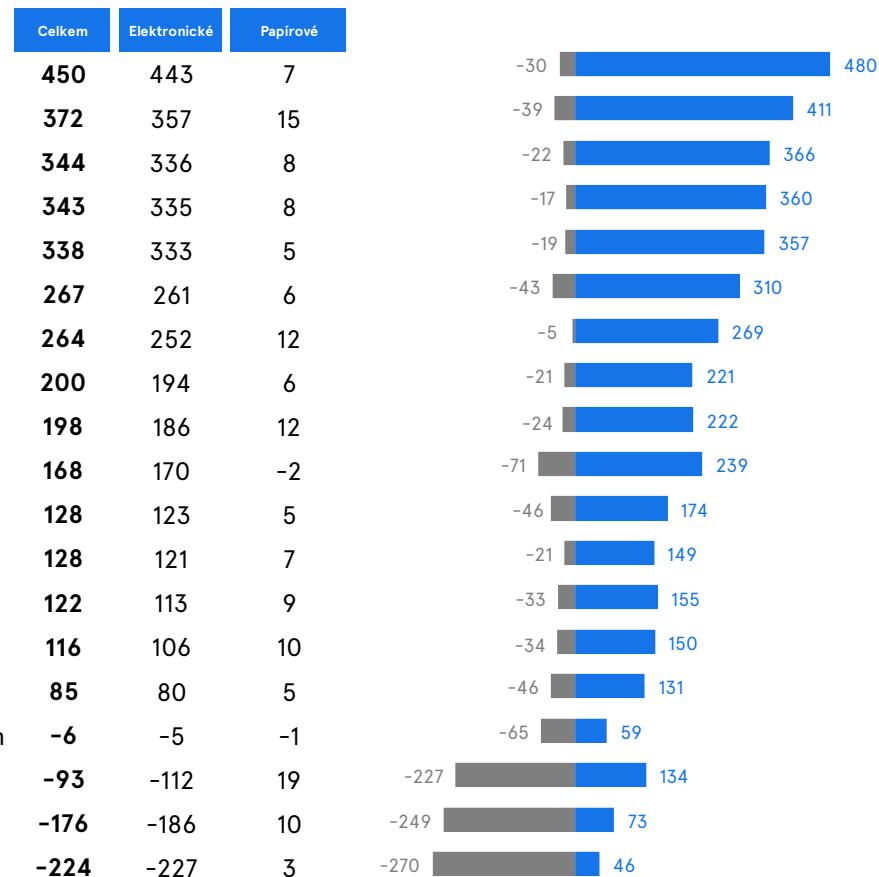

O čem se hlasovalo ?

Na březnovém Fóru Zdravé Prahy 10 definovali přítomní občané problémy, které si přejí změnit. Cílem této ankety bylo určit deset těch, které mají největší prioritu, a jimž má radnice Prahy 10 v blízké budoucnosti věnovat pozornost! V hlasování mohli občané využít 1 až 6 hlasů pozitivních a 0 až 3 hlasy negativní.

Průběh hlasování

Výsledky

10 PŘÁNÍ PRO PRAHU 10

Sociodemografické údaje

HLASUJÍCÍCH

798

HLASOVACÍCH DNÍ

31

24.4. - 24.5.2017

SMS VERIFIKACE

VĚK

VZDĚLÁNÍ

INFORMACE

10 PŘÁNÍ PRO PRAHU 10

Jaká z následujících přání si přejete zrealizovat ?

1	Přeji si, aby bylo vybudováno více bezpečných stezek pro pěší, cyklostezek a inlinestezek	450	443	7
2	Přeji si zavést nulovou toleranci hazardu	372	357	15
3	Přeji si víc volných sportovních ploch	344	336	8
4	Přeji si, aby byly nádoby na bioodpad pro občany zdarma	343	335	8
5	Chci, aby byla řešena přeplněnost v mateřských školách	338	333	5
6	Přeji si, aby byly ve školách zaváděny nové metody a formy výuky	267	261	6
7	Přeji si vyřešit problematiku krádeží a narkomanů (okolí ul. Holandská)	264	252	12
8	Přeji si prodloužení autobusové linky č. 213 – propojení Malešic a Vršovic	200	194	6
9	Přeji si navýšit kapacitu velkoobjemových kontejnerů	198	186	12
10	Přeji si, aby úřad zadal architektonickou studii na komplexní revitalizaci Starostrašnické	168	170	-2
11	Přeji si rozšíření podjezdu ČD ve Švehlově ulici	128	123	5
12	Přeji si lepší komunikaci radních s veřejností	128	121	7
13	Přeji si zřídit nízkoprahové centrum pro mládež	122	113	9
14	Přeji si vytvoření koncepce rodinné politiky	116	106	10
15	Chci, aby byly pro veřejnost zavedeny kurzy 1. pomoci	85	80	5
16	Přeji si zlepšit prezentaci služeb nabízených neziskovým sektorem a sociálním odborem na soc. sítích	-6	-5	-1
17	Přeji si radniční noviny	-93	-112	19
18	Přeji si reprezentativní sál městské části	-176	-186	10
19	Chci, aby úřad pořádal jednodenní zájezdy pro občany	-224	-227	3