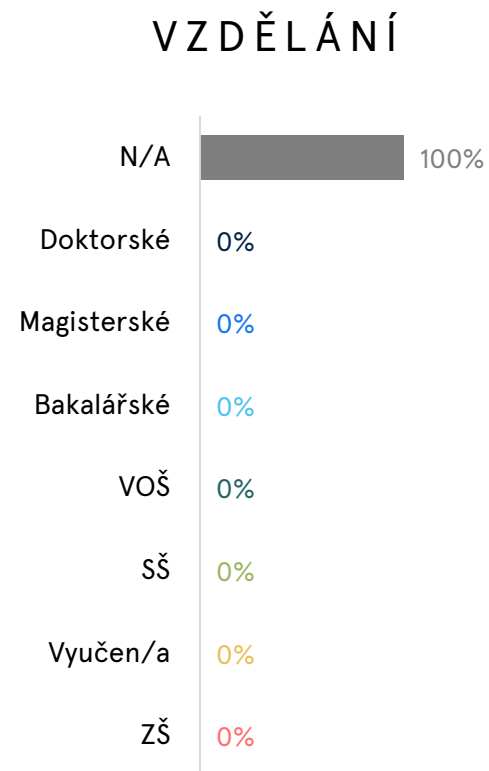

10 PŘÁNÍ PRO PRAHU 10

Sociodemografické údaje – papírové hlasování