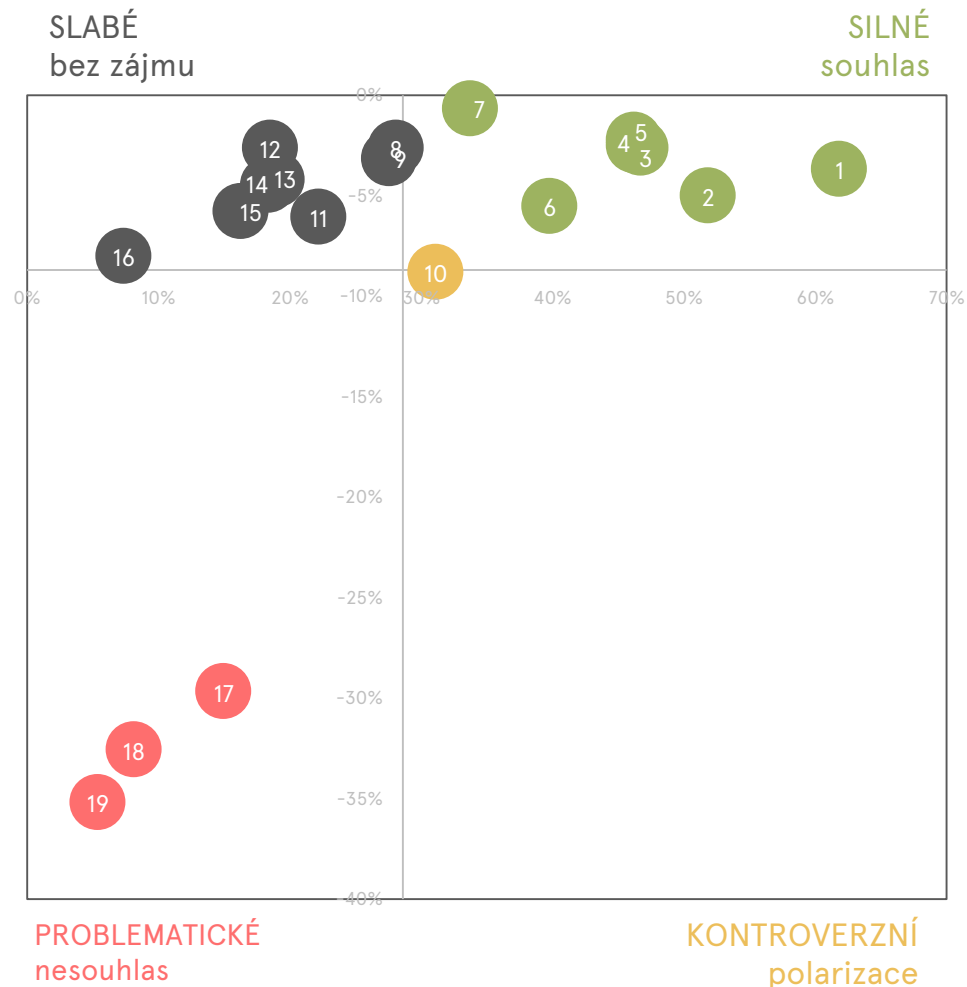

O čem se hlasovalo ?

Na březnovém Fóru Zdravé Prahy 10 definovali přítomní občané problémy, které si přejí změnit. Cílem této ankety bylo určit deset těch, které mají největší prioritu, a jimž má radnice Prahy 10 v blízké budoucnosti věnovat pozornost! V hlasování mohli občané využít 1 až 6 hlasů pozitivních a 0 až 3 hlasy negativní.

Výsledky elektronického hlasování

Sociodemografické údaje – elektronické hlasování

10 PŘÁNÍ PRO PRAHU 10

Jaká z následujících přání si přejete zrealizovat ? – elektronické hlasování

10 PŘÁNÍ PRO PRAHU 10

SWOT Analýza – elektronické hlasování

SWOT analýza graficky znázorňuje podporu jednotlivým projektům (rozdělení kvartálů dle barev) a umožňuje odhalit míru polarizace, kterou jednotlivé projekty vzbuzují (poměr plusových a minusových hlasů). V pravém horním kvartálu jsou zobrazeny nejsilnější preference, v levém horním kvartálu slabé preference (bez zájmu). Spodní dva kvartály vyjadřují odmítané možnosti (vlevo) a kontroverzní možnosti (vpravo).