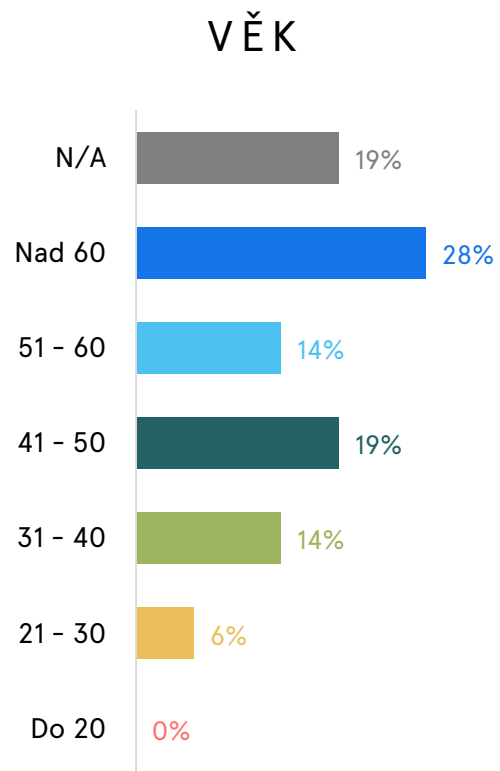

10 PŘÁNÍ PRO PRAHU 10

Sociodemografické údaje – papírové hlasování