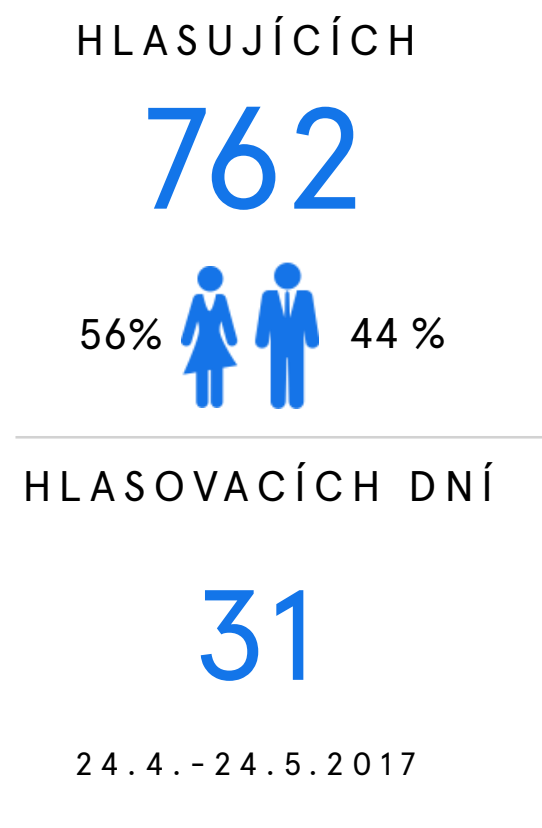

Průběh hlasování

Výsledky

10 PŘÁNÍ PRO PRAHU 10

Sociodemografické údaje

HLASUJÍCÍCH

798

HLASOVACÍCH DNÍ

31

24.4. - 24.5.2017

SMS VERIFIKACE

VĚK

VZDĚLÁNÍ

INFORMACE

10 PŘÁNÍ PRO PRAHU 10

Jaká z následujících přání si přejete zrealizovat ?

1	Přeji si, aby bylo vybudováno více bezpečných stezek pro pěší, cyklostezek a inlinestezek	450	443	7
2	Přeji si zavést nulovou toleranci hazardu	372	357	15
3	Přeji si víc volných sportovních ploch	344	336	8
4	Přeji si, aby byly nádoby na bioodpad pro občany zdarma	343	335	8
5	Chci, aby byla řešena přeplněnost v mateřských školách	338	333	5
6	Přeji si, aby byly ve školách zaváděny nové metody a formy výuky	267	261	6
7	Přeji si vyřešit problematiku krádeží a narkomanů (okolí ul. Holandská)	264	252	12
8	Přeji si prodloužení autobusové linky č. 213 – propojení Malešic a Vršovic	200	194	6
9	Přeji si navýšit kapacitu velkoobjemových kontejnerů	198	186	12
10	Přeji si, aby úřad zadal architektonickou studii na komplexní revitalizaci Starostrašnické	168	170	-2
11	Přeji si rozšíření podjezdu ČD ve Švehlově ulici	128	123	5
12	Přeji si lepší komunikaci radních s veřejností	128	121	7
13	Přeji si zřídit nízkoprahové centrum pro mládež	122	113	9
14	Přeji si vytvoření koncepce rodinné politiky	116	106	10
15	Chci, aby byly pro veřejnost zavedeny kurzy 1. pomoci	85	80	5
16	Přeji si zlepšit prezentaci služeb nabízených neziskovým sektorem a sociálním odborem na soc. sítích	-6	-5	-1
17	Přeji si radniční noviny	-93	-112	19
18	Přeji si reprezentativní sál městské části	-176	-186	10
19	Chci, aby úřad pořádal jednodenní zájezdy pro občany	-224	-227	3

Výsledky elektronického hlasování

Sociodemografické údaje – elektronické hlasování

10 PŘÁNÍ PRO PRAHU 10

Jaká z následujících přání si přejete zrealizovat ? – elektronické hlasování

10 PŘÁNÍ PRO PRAHU 10

SWOT Analýza – elektronické hlasování