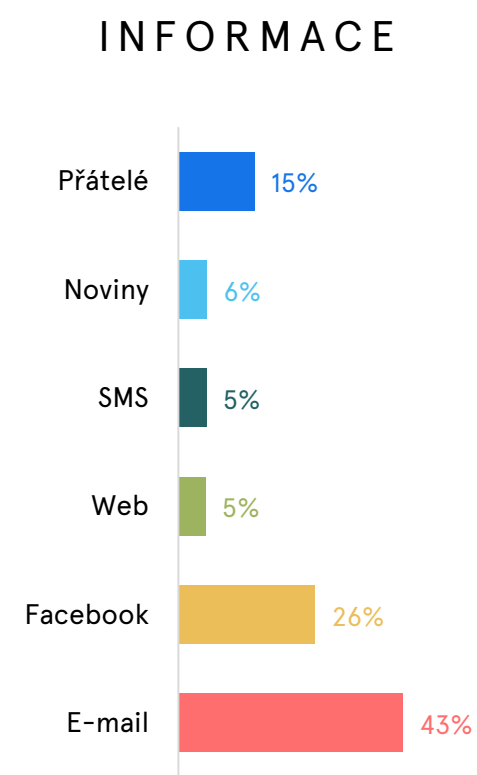

24.4. - 24.5.2017

SMS VERIFIKACE

VĚK

VZDĚLÁNÍ

INFORMACE

10 PŘÁNÍ PRO PRAHU 10

Jaká z následujících přání si přejete zrealizovat ?

1	Přeji si, aby bylo vybudováno více bezpečných stezek pro pěší, cyklostezek a inlinestezek	450	443	7
2	Přeji si zavést nulovou toleranci hazardu	372	357	15
3	Přeji si víc volných sportovních ploch	344	336	8
4	Přeji si, aby byly nádoby na bioodpad pro občany zdarma	343	335	8
5	Chci, aby byla řešena přeplněnost v mateřských školách	338	333	5
6	Přeji si, aby byly ve školách zaváděny nové metody a formy výuky	267	261	6
7	Přeji si vyřešit problematiku krádeží a narkomanů (okolí ul. Holandská)	264	252	12
8	Přeji si prodloužení autobusové linky č. 213 – propojení Malešic a Vršovic	200	194	6
9	Přeji si navýšit kapacitu velkoobjemových kontejnerů	198	186	12
10	Přeji si, aby úřad zadal architektonickou studii na komplexní revitalizaci Starostrašnické	168	170	-2
11	Přeji si rozšíření podjezdu ČD ve Švehlově ulici	128	123	5
12	Přeji si lepší komunikaci radních s veřejností	128	121	7
13	Přeji si zřídit nízkoprahové centrum pro mládež	122	113	9
14	Přeji si vytvoření koncepce rodinné politiky	116	106	10
15	Chci, aby byly pro veřejnost zavedeny kurzy 1. pomoci	85	80	5
16	Přeji si zlepšit prezentaci služeb nabízených neziskovým sektorem a sociálním odborem na soc. sítích	-6	-5	-1
17	Přeji si radniční noviny	-93	-112	19
18	Přeji si reprezentativní sál městské části	-176	-186	10
19	Chci, aby úřad pořádal jednodenní zájezdy pro občany	-224	-227	3

Výsledky elektronického hlasování

Sociodemografické údaje – elektronické hlasování

10 PŘÁNÍ PRO PRAHU 10

Jaká z následujících přání si přejete zrealizovat ? – elektronické hlasování

10 PŘÁNÍ PRO PRAHU 10

SWOT Analýza – elektronické hlasování