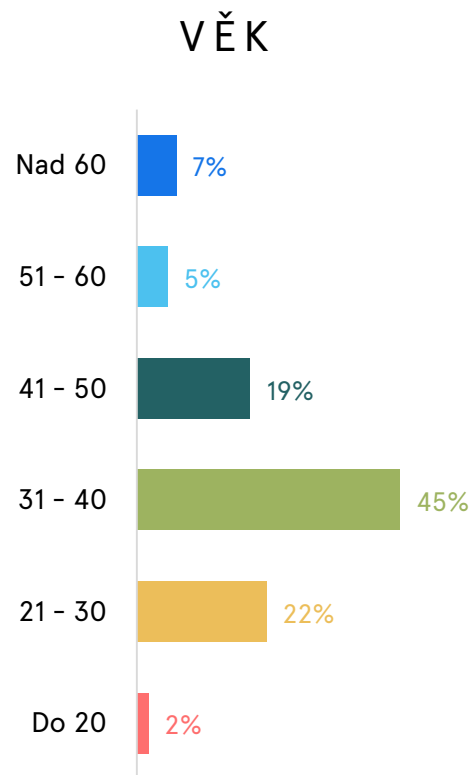

24.4. - 24.5.2017

SMS VERIFIKACE

VĚK

VZDĚLÁNÍ

INFORMACE

10 PŘÁNÍ PRO PRAHU 10

Jaká z následujících přání si přejete zrealizovat ?

1	Přeji si, aby bylo vybudováno více bezpečných stezek pro pěší, cyklostezek a inlinestezek	450	443	7
2	Přeji si zavést nulovou toleranci hazardu	372	357	15
3	Přeji si víc volných sportovních ploch	344	336	8
4	Přeji si, aby byly nádoby na bioodpad pro občany zdarma	343	335	8
5	Chci, aby byla řešena přeplněnost v mateřských školách	338	333	5
6	Přeji si, aby byly ve školách zaváděny nové metody a formy výuky	267	261	6
7	Přeji si vyřešit problematiku krádeží a narkomanů (okolí ul. Holandská)	264	252	12
8	Přeji si prodloužení autobusové linky č. 213 – propojení Malešic a Vršovic	200	194	6
9	Přeji si navýšit kapacitu velkoobjemových kontejnerů	198	186	12
10	Přeji si, aby úřad zadal architektonickou studii na komplexní revitalizaci Starostrašnické	168	170	-2
11	Přeji si rozšíření podjezdu ČD ve Švehlově ulici	128	123	5
12	Přeji si lepší komunikaci radních s veřejností	128	121	7
13	Přeji si zřídit nízkoprahové centrum pro mládež	122	113	9
14	Přeji si vytvoření koncepce rodinné politiky	116	106	10
15	Chci, aby byly pro veřejnost zavedeny kurzy 1. pomoci	85	80	5
16	Přeji si zlepšit prezentaci služeb nabízených neziskovým sektorem a sociálním odborem na soc. sítích	-6	-5	-1
17	Přeji si radniční noviny	-93	-112	19
18	Přeji si reprezentativní sál městské části	-176	-186	10
19	Chci, aby úřad pořádal jednodenní zájezdy pro občany	-224	-227	3

Výsledky elektronického hlasování

Sociodemografické údaje – elektronické hlasování

10 PŘÁNÍ PRO PRAHU 10

Jaká z následujících přání si přejete zrealizovat ? – elektronické hlasování

10 PŘÁNÍ PRO PRAHU 10

SWOT Analýza – elektronické hlasování