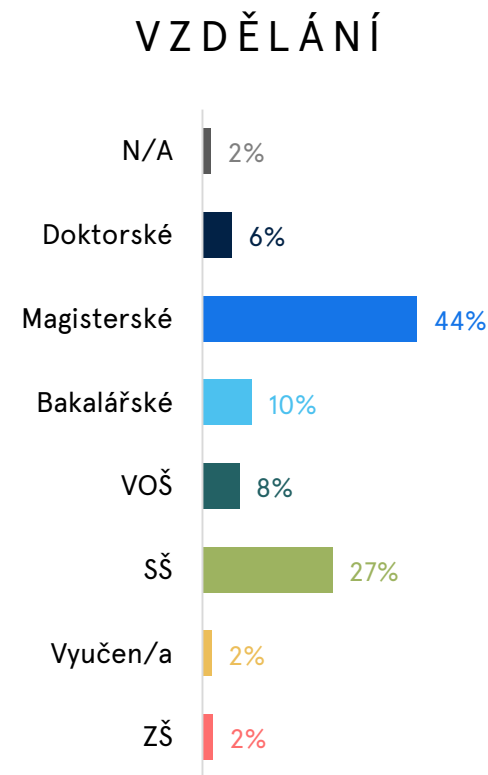

Průběh hlasování

Výsledky

10 PŘÁNÍ PRO PRAHU 10

Sociodemografické údaje

HLASUJÍCÍCH

798

HLASOVACÍCH DNÍ

31

24.4. - 24.5.2017

SMS VERIFIKACE

VĚK

VZDĚLÁNÍ

INFORMACE

10 PŘÁNÍ PRO PRAHU 10

Jaká z následujících přání si přejete zrealizovat ?

1	Přeji si, aby bylo vybudováno více bezpečných stezek pro pěší, cyklostezek a inlinestezek	450	443	7
2	Přeji si zavést nulovou toleranci hazardu	372	357	15
3	Přeji si víc volných sportovních ploch	344	336	8
4	Přeji si, aby byly nádoby na bioodpad pro občany zdarma	343	335	8
5	Chci, aby byla řešena přeplněnost v mateřských školách	338	333	5
6	Přeji si, aby byly ve školách zaváděny nové metody a formy výuky	267	261	6
7	Přeji si vyřešit problematiku krádeží a narkomanů (okolí ul. Holandská)	264	252	12
8	Přeji si prodloužení autobusové linky č. 213 – propojení Malešic a Vršovic	200	194	6
9	Přeji si navýšit kapacitu velkoobjemových kontejnerů	198	186	12
10	Přeji si, aby úřad zadal architektonickou studii na komplexní revitalizaci Starostrašnické	168	170	-2
11	Přeji si rozšíření podjezdu ČD ve Švehlově ulici	128	123	5
12	Přeji si lepší komunikaci radních s veřejností	128	121	7
13	Přeji si zřídit nízkoprahové centrum pro mládež	122	113	9
14	Přeji si vytvoření koncepce rodinné politiky	116	106	10
15	Chci, aby byly pro veřejnost zavedeny kurzy 1. pomoci	85	80	5
16	Přeji si zlepšit prezentaci služeb nabízených neziskovým sektorem a sociálním odborem na soc. sítích	-6	-5	-1
17	Přeji si radniční noviny	-93	-112	19
18	Přeji si reprezentativní sál městské části	-176	-186	10
19	Chci, aby úřad pořádal jednodenní zájezdy pro občany	-224	-227	3

Výsledky elektronického hlasování

Sociodemografické údaje – elektronické hlasování

10 PŘÁNÍ PRO PRAHU 10

Jaká z následujících přání si přejete zrealizovat ? – elektronické hlasování

10 PŘÁNÍ PRO PRAHU 10

SWOT Analýza – elektronické hlasování